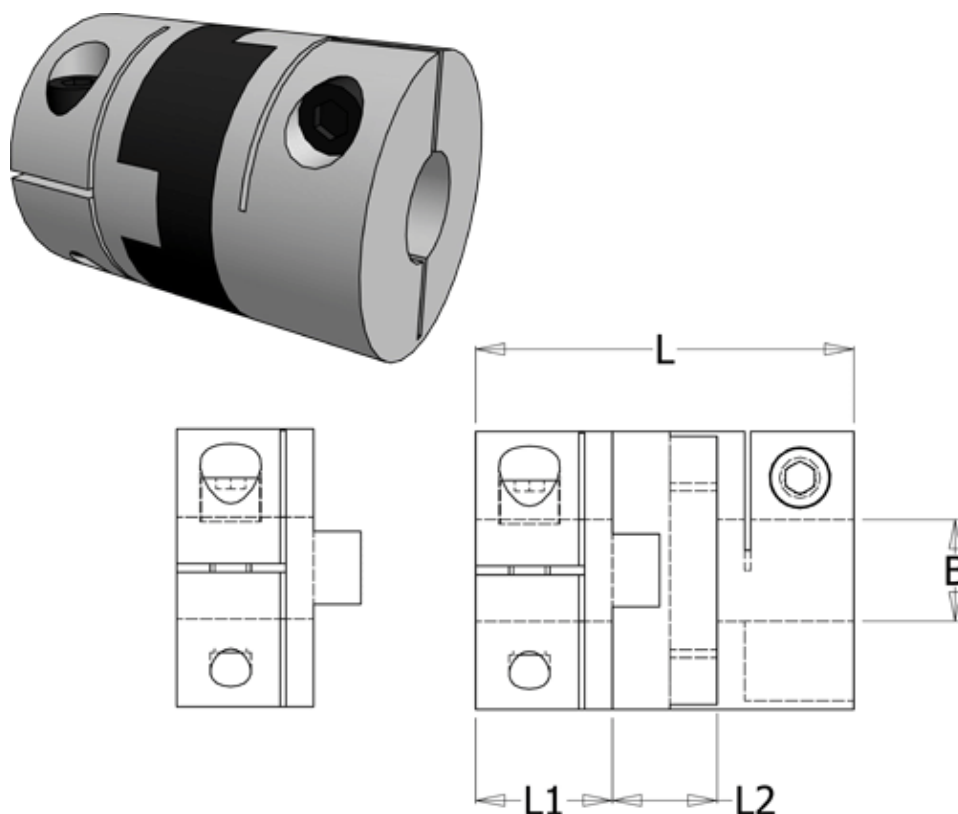

Article number: 33214531928

Description: Oldham coupling hub 453H19.28 ALU
with clamp hub and through bore, bore 8 mm

Measures

B1	= 8
D	= 19.1
L	= 26
L1	= 9.4
L2	= 7.2

Note: Overnævnte varenr. er kun for et koblingsnav. Der går 2 koblingsnav og 1 element til 1 komplet kobling

Screw = 4-40

Torque (Nm) = 1.7